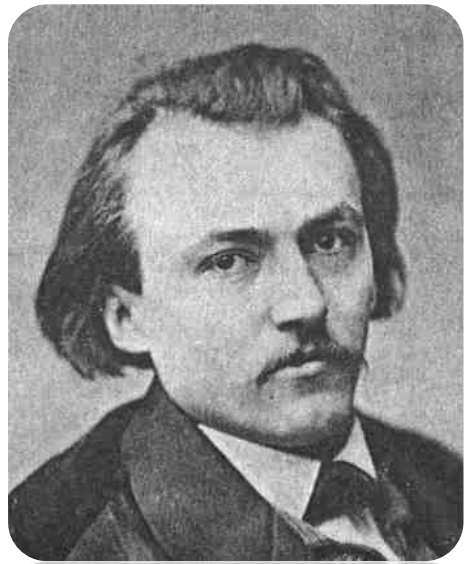

Gustave Doré

Né en: 1832

Mort en: 1883

Nationalité: français

Profession: peintre, illustrateur, sculpteur
et graveur

<http://caracol.ekitablog.com/>

Artiste très doué, il commence ses premiers dessins alors qu'il est encore un enfant.

Il dessine énormément et illustre plusieurs contes célèbres de Charles Perrault, comme Le Chat Botté.

A l'école, nous le connaissons parce que _____

Le chat botté